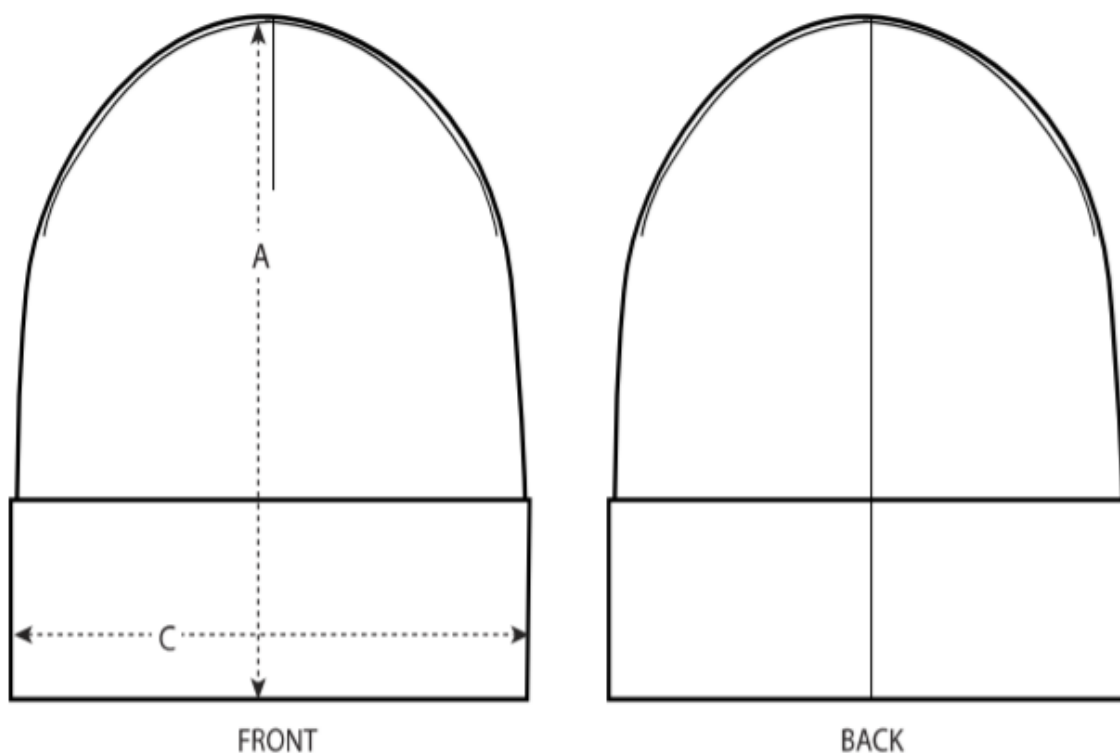

Basted

GUIDE DES TAILLES

Mesure	Taille en cm
A	63,5
C	24g

Laver avec des couleurs similaires, ne pas repasser sur l'imprimé, laver et repasser sur l'envers.

OEKO-TEX®
CONFIDENCE IN TEXTILES
STANDARD 100
1112055 Centexbel
Tested for harmful substances.
www.oeko-tex.com/standard100